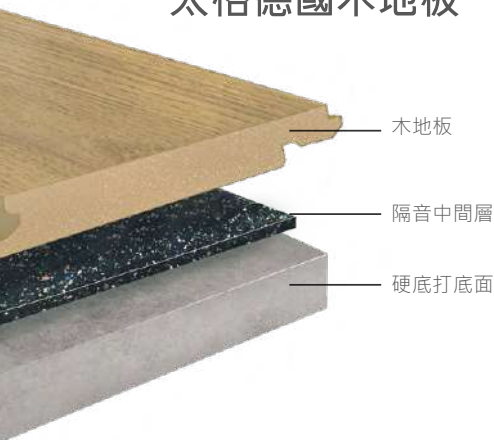

建築技術規則

第 46 條之 6 分戶樓板衝擊音隔音規定

為強化建築隔音構造，減少住宅相鄰及上下樓住戶間之噪音干擾，以提升居家安寧及音環境品質，自 2021 年 1 月 1 日開始，內政部營建署公布修正《建築技術規則》新增第 46 條之 6，其中第一款第七目：其樓板表面材衝擊降低指標 ΔL_w 在 17dB 以上（內政部認可通知書）或取得內政部高性能綠建材標章隔音性。

KRONOTEX

太格德國木地板