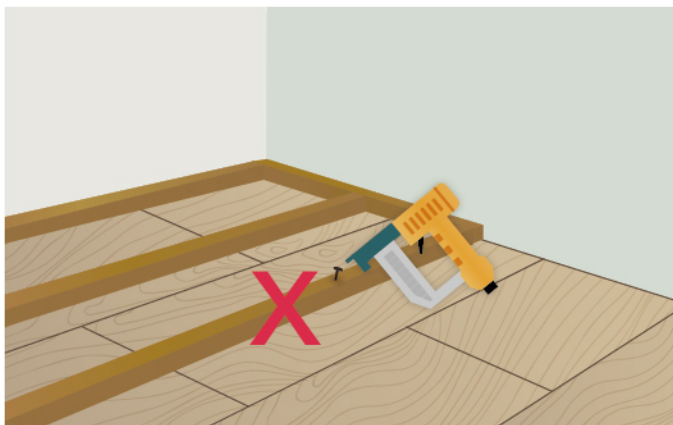

2 木作、隔間裝潢

Notice of interior decoration

木地板鋪設完後，嚴禁木作及隔音裝潢打釘或鎖螺絲於木地板上方，若必採取此固定方式，則裝修單位須四周裁切出適當伸縮縫，以利木地板呼吸。