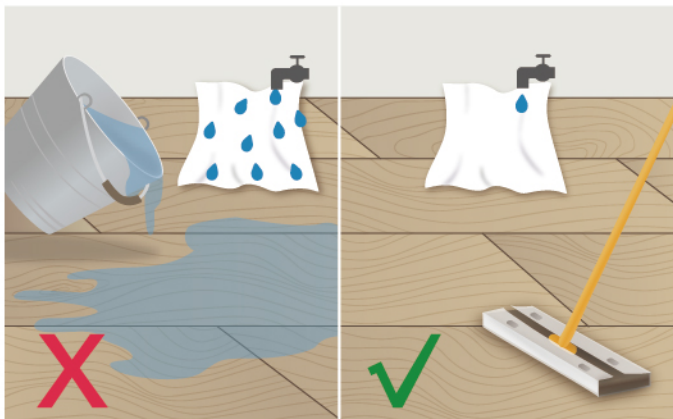

4 清潔方式

How to clean ?

嚴禁潑水濕拖，請盡量擰乾抹布再清潔。平日請以靜電拖把或吸塵器來清除灰塵及髒污。擰乾的定義：拖把擦過後，木地板看不見小水珠即可。