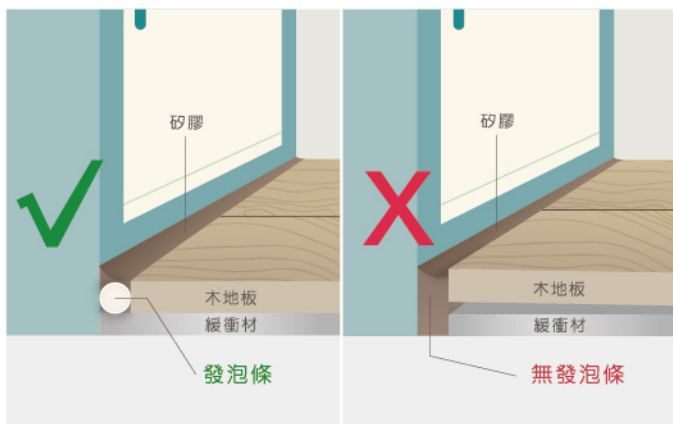

#### 💧 雨水注意

交屋後如長期暫無人居住，注意落地窗玻璃上的露水是否會滲入室內地板，可使用乾布墊上，並保持空氣流通。

## 室內裝修 施工注意事項

Interior installation notes

# 1 室內裝修 & 施工

Notice of interior decoration

木地板施工前，水泥素地需乾燥不起砂、平整度要求：  
兩米直尺範圍負差不超過3mm。

強化複合木地板採用德式汽浮式施工：  
嚴禁打釘、鎖螺絲、背面上膠及重壓固定，如需假性固定螺絲長  
度不能超過木地板厚度(8-12mm)。

## 2 木作、隔間裝潢

*Notice of interior decoration*

木地板鋪設完後，嚴禁木作及隔音裝潢打釘或鎖螺絲於木地板上方，若必採取此固定方式，則裝修單位須四周裁切出適當伸縮縫，以利木地板呼吸。

裁切出之伸縮縫，如需以矽膠收邊，其發泡條直徑需同伸縮縫大小，並放置在緩衝材上方，使木地板能正常呼吸伸縮（未塞發泡條將會造成木地板隆起或異音之情況。）